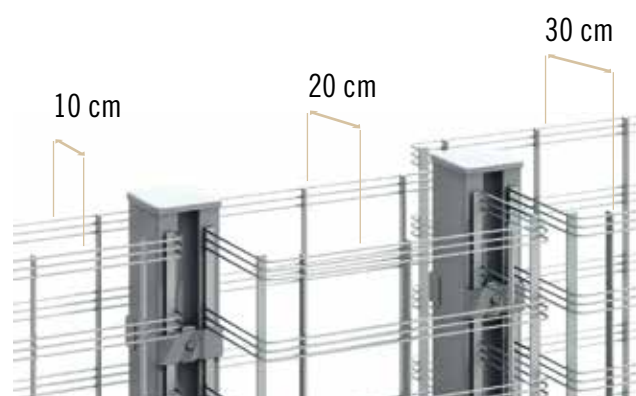

Combinaison de gabions étroits et de modules larges qui relient les gabions aux panneaux de clôtures.

Dimensions modules : Hauteur 202 cm Longueur 200 / 100 cm

Combinaison de panneaux de clôture avec des modules de proportions variables, qui relient les gabions à la clôture.

By
Progress
Architecture

Portillons et systèmes de fermeture avec maille électrosoudée.

Dimensions : Hauteur 135 / 170 / 200 cm Longueur 100 cm

4 CLÔTURES

► Montage simple et rapide

Profil spécifique des fils et angles arrondis pour une plus grande sécurité et un design sans équivalent sur le marché.

Modèle SLIM (G1) - Modèle MEDIUM (G2) - Modèle GRAND (G3)

Le système complet de clôture en gabion offre une parfaite harmonie des matériaux et comprend : les gabions (3 épaisseurs disponibles), les panneaux de clôture, les couvertures profilées, les poteaux et les fixations.