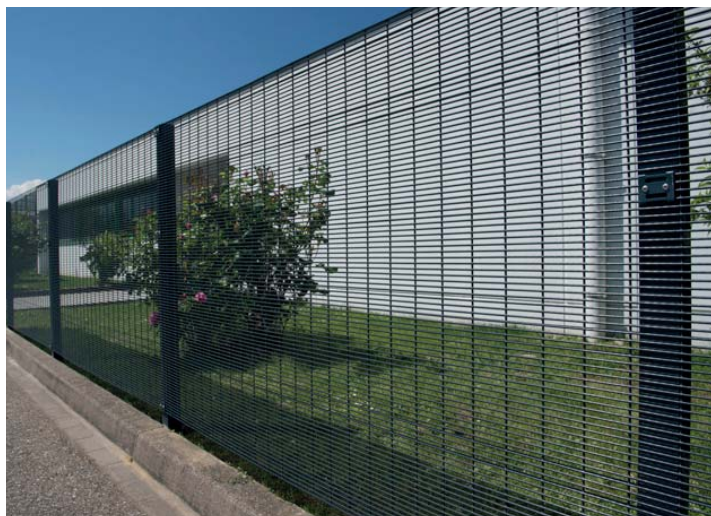

CLOTURE FENCE-LINE ET METRO

Avec poteau (Bipalu) sur platine

DÉTAIL PLATINE

FENCE

METRO

POTEAU BIPALU

FINITION
RAL 7016 FS

SHOW-ROOMS & USINE STONEFENCE®