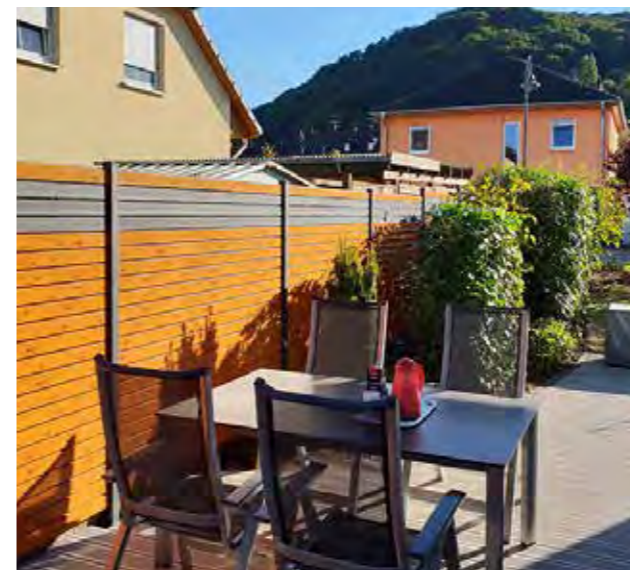

p90 RAL 7016
Rhombus 80x20 mm Holzdekor rotbraun
Rhombus 80x20 mm wood effect red-brown
Rhombus 80x20 mm decor de bois chêne doré