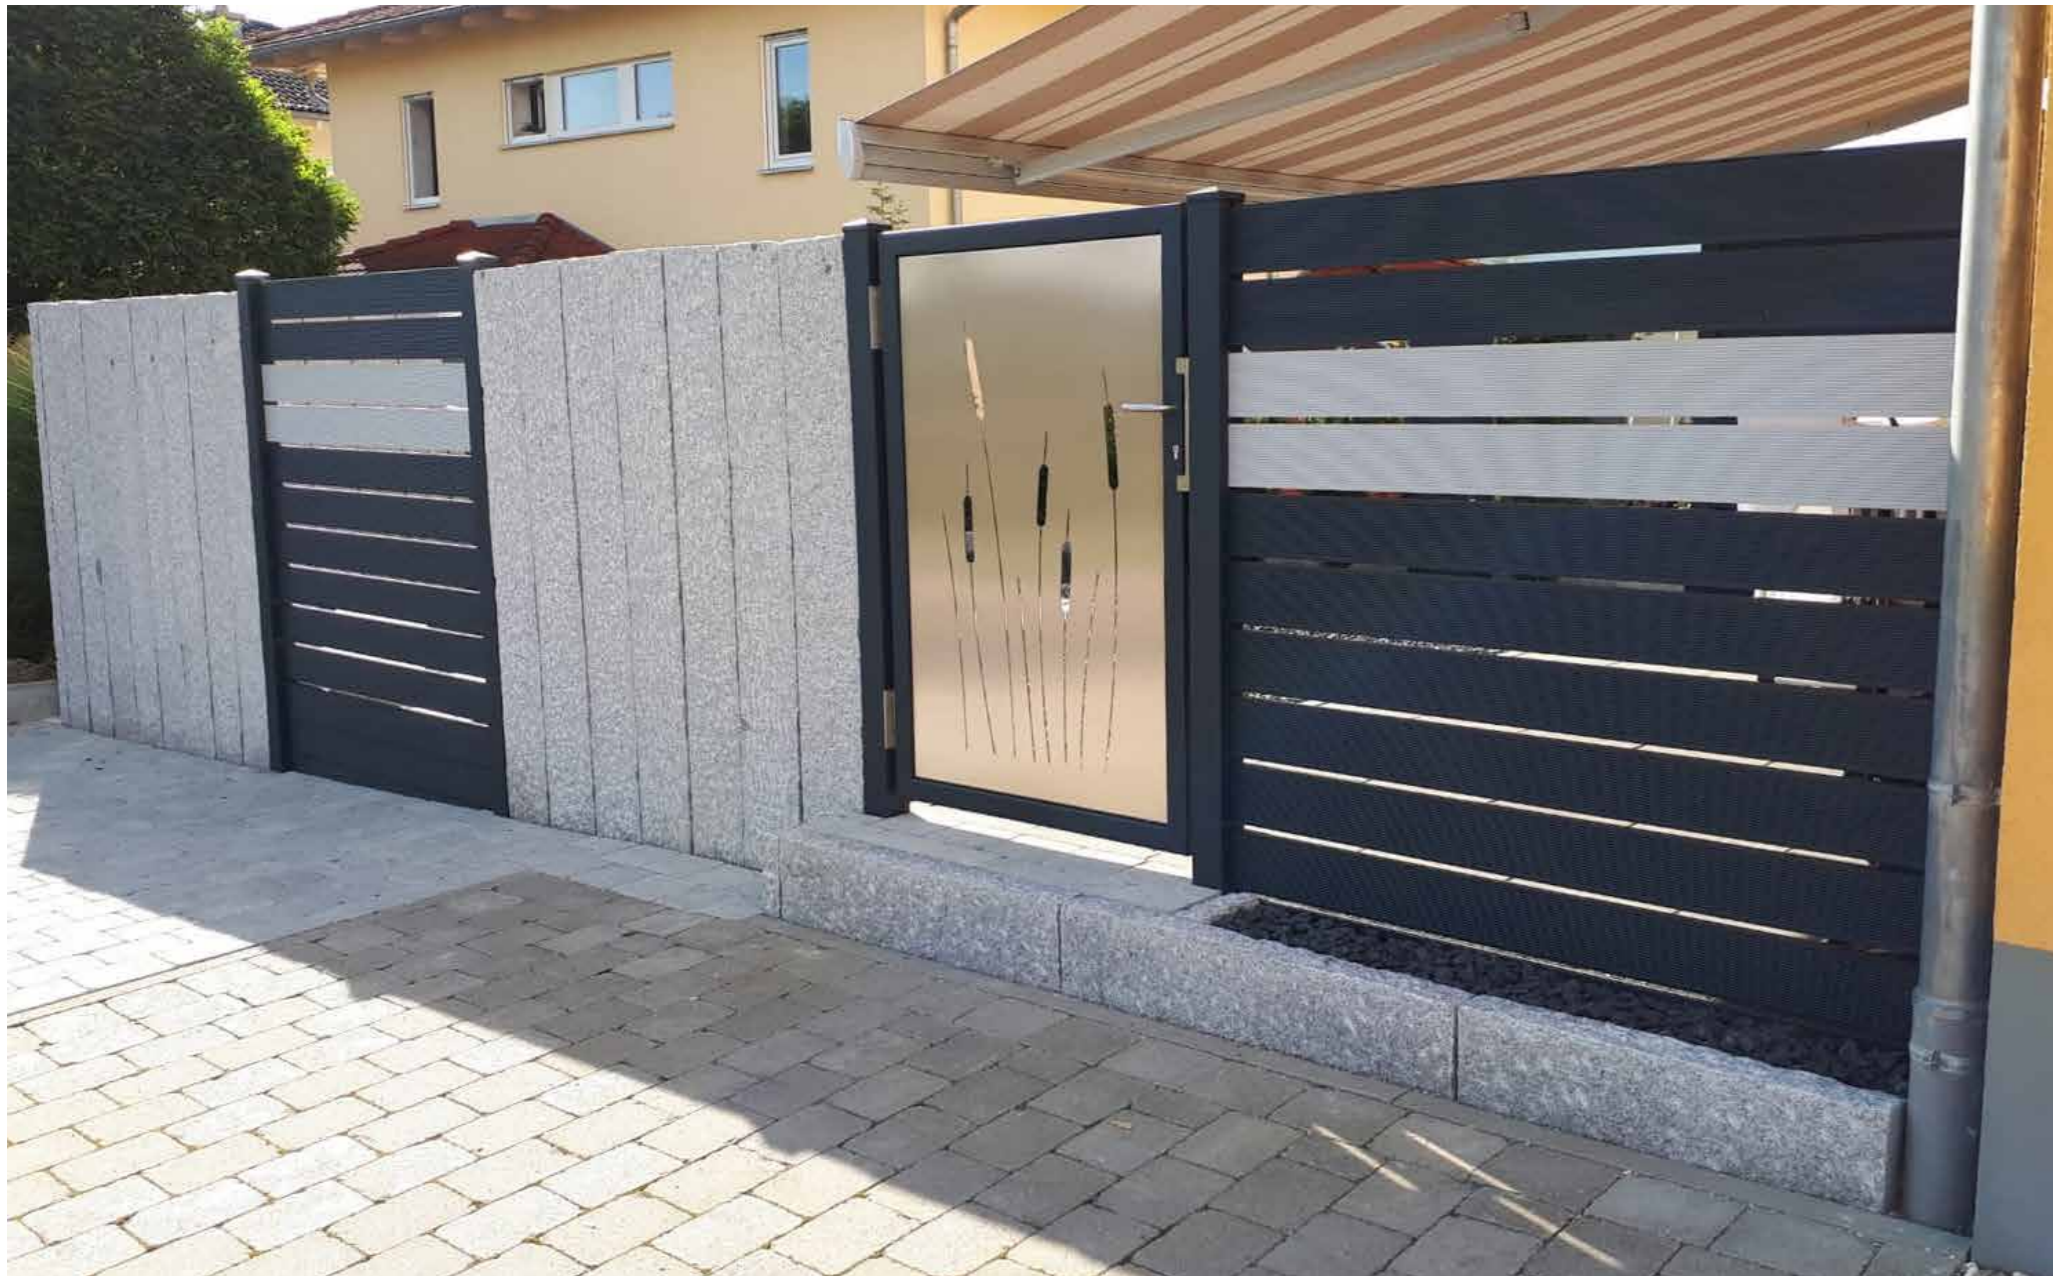

VALU mit Designblechen

VALU with design panels | VALU avec tôles de décor