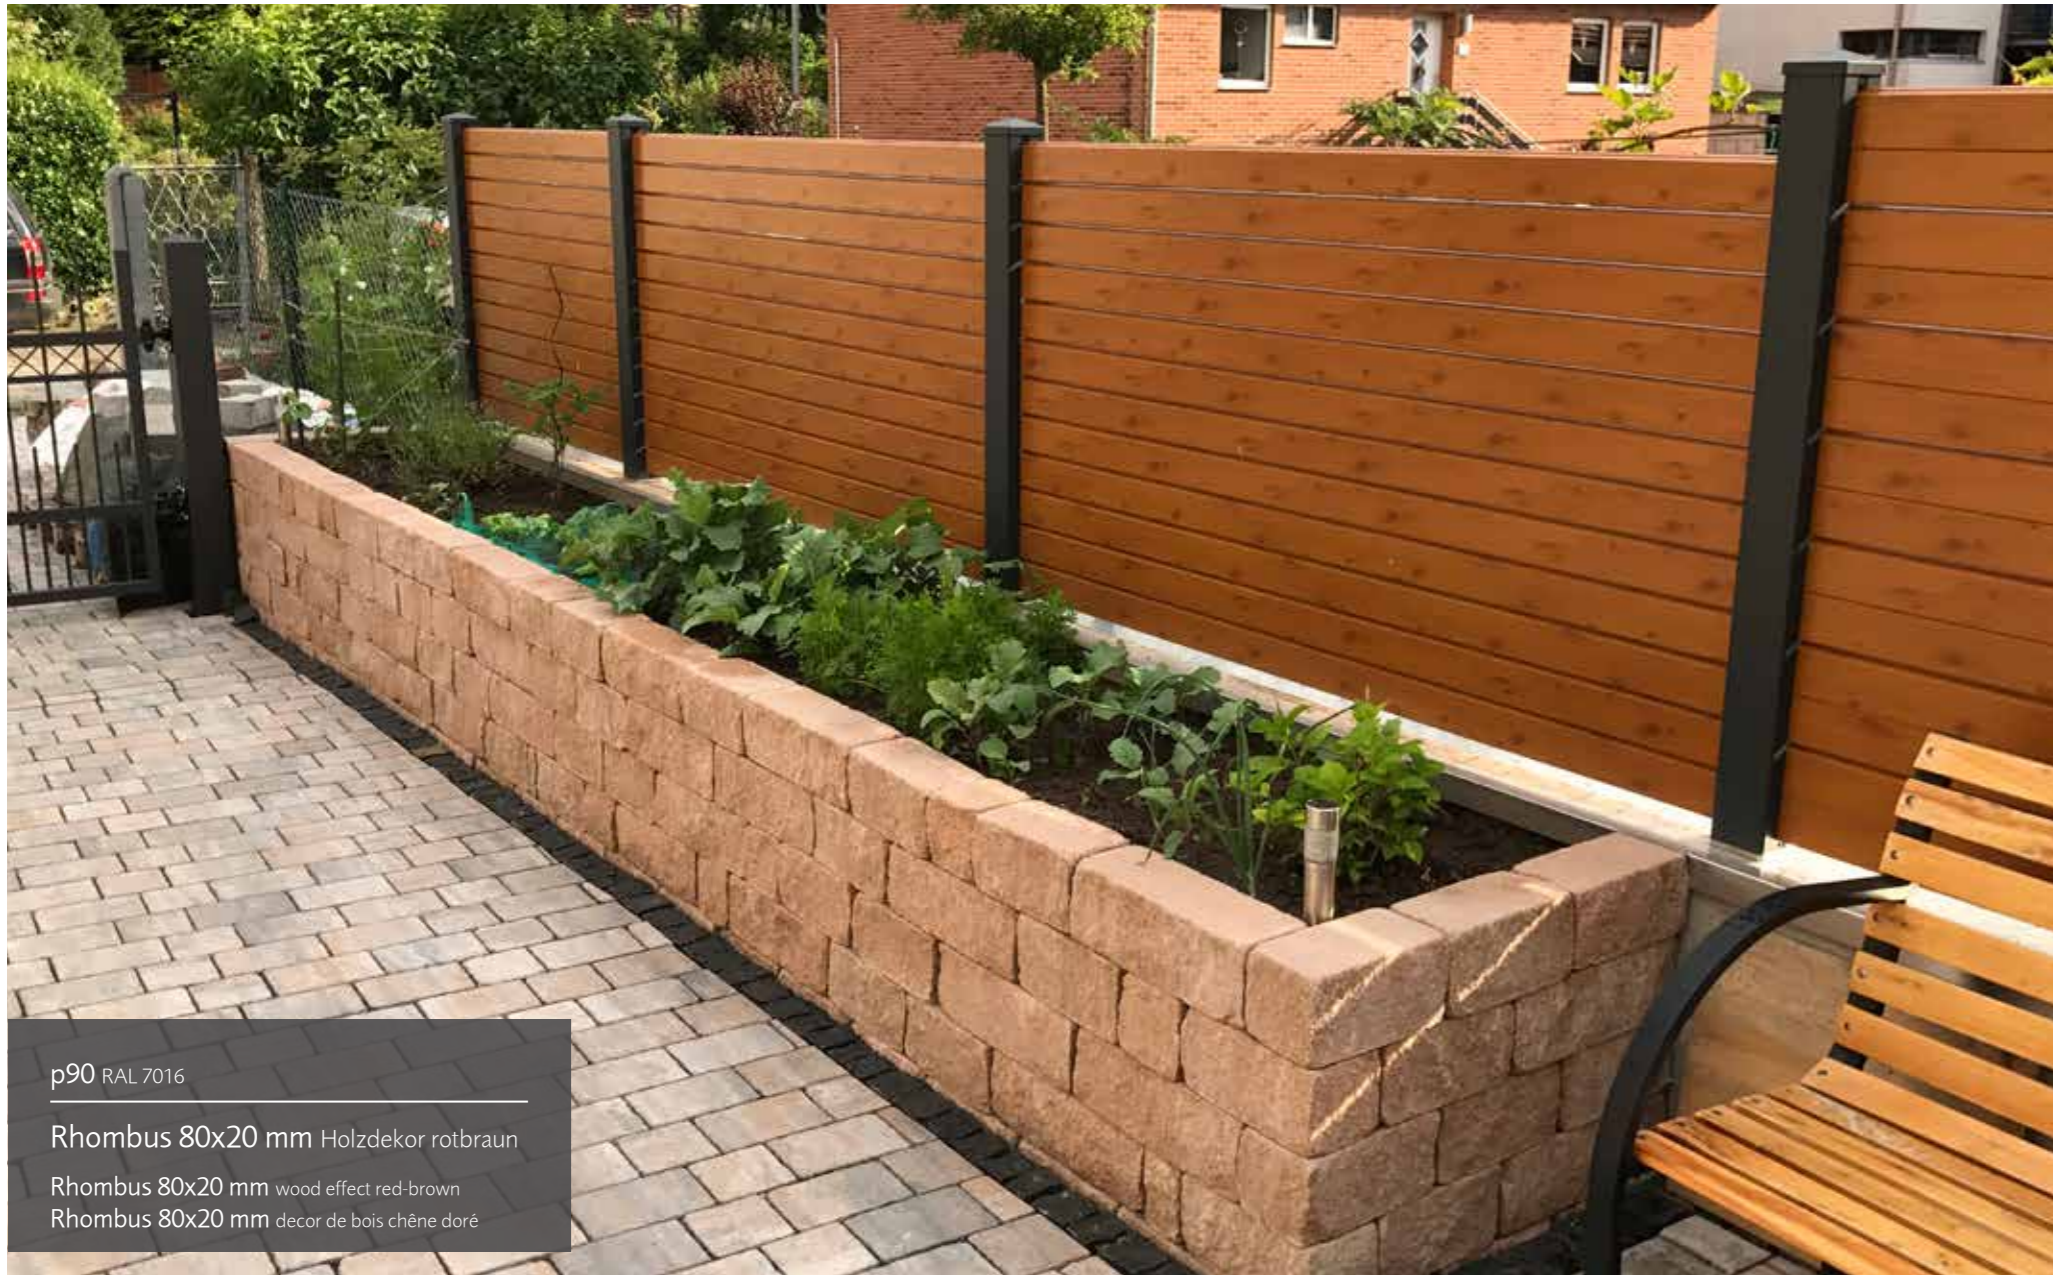

p90 RAL 7016
Rhombus 80x20 mm Holzdekor rotbraun
Rhombus 80x20 mm wood effect red-brown
Rhombus 80x20 mm decor de bois chêne doré