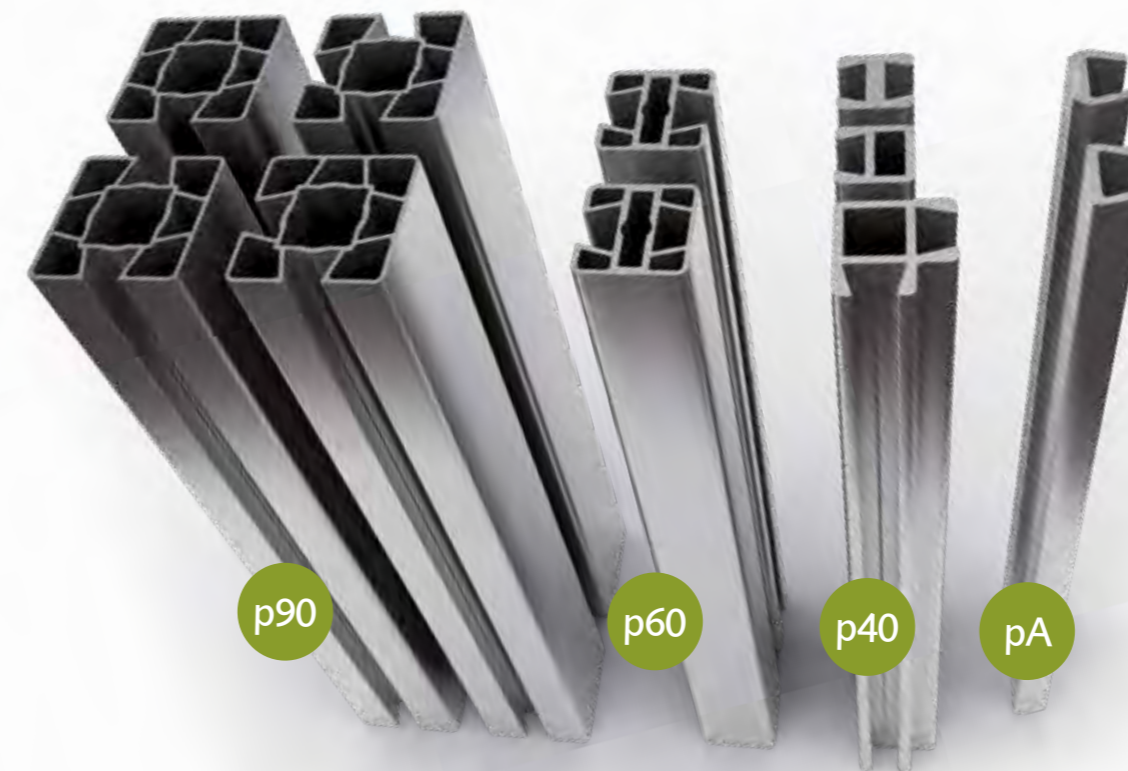

SICHTSCHUTZ & ZÄUNE

Privacy protection & Fences | Claustras & Clotures

WALU®

Referenzen - References - Renvois

VALU bietet Ihnen einen einzigartigen Systembaukasten mit dem Sie Ihr Wunschprojekt realisieren können. Mit dem innovativen Baukastensystem können unterschiedlichste Designs individuell verwirklicht werden.

Ganz nach dem Motto „Pack in die Nut, was gefällt“ können Füllungen bis 21 Millimeter Stärke in die VALU Pfostennut eingesetzt werden. Dazu bieten allein die VALU Füllprofile aus hochwertigem Aluminium grenzenlose Gestaltungsmöglichkeiten.

Zusätzlich können verschiedenste Materialien zwischen die Systemprofile eingesetzt werden. Dabei spielt es keine Rolle ob Glas, Holz, WPC/BPC, HPL, Designbleche oder Gabionen aufgenommen werden sollen. Auch Erweiterungen und zusätzliche Funktionalitäten sind dank des Adapterprinzips jederzeit möglich.

Lassen Sie sich von unseren unzähligen Möglichkeiten inspirieren!

VALU vous offre un système de claustras conçu pour que les clôturistes projets entièrement personnalisables. Avec notre système vous pouvez réaliser, selon vos choix et souhaits, des claustras avec différents design entièrement personnalisés; Le tout avec des profils aluminium de très haute qualité. Selon notre devise „met dans la rainure ce qui te plaît“ vous pouvez, jusqu'à une épaisseur de 21 mm, tout mettre dans les rainures de nos poteaux.