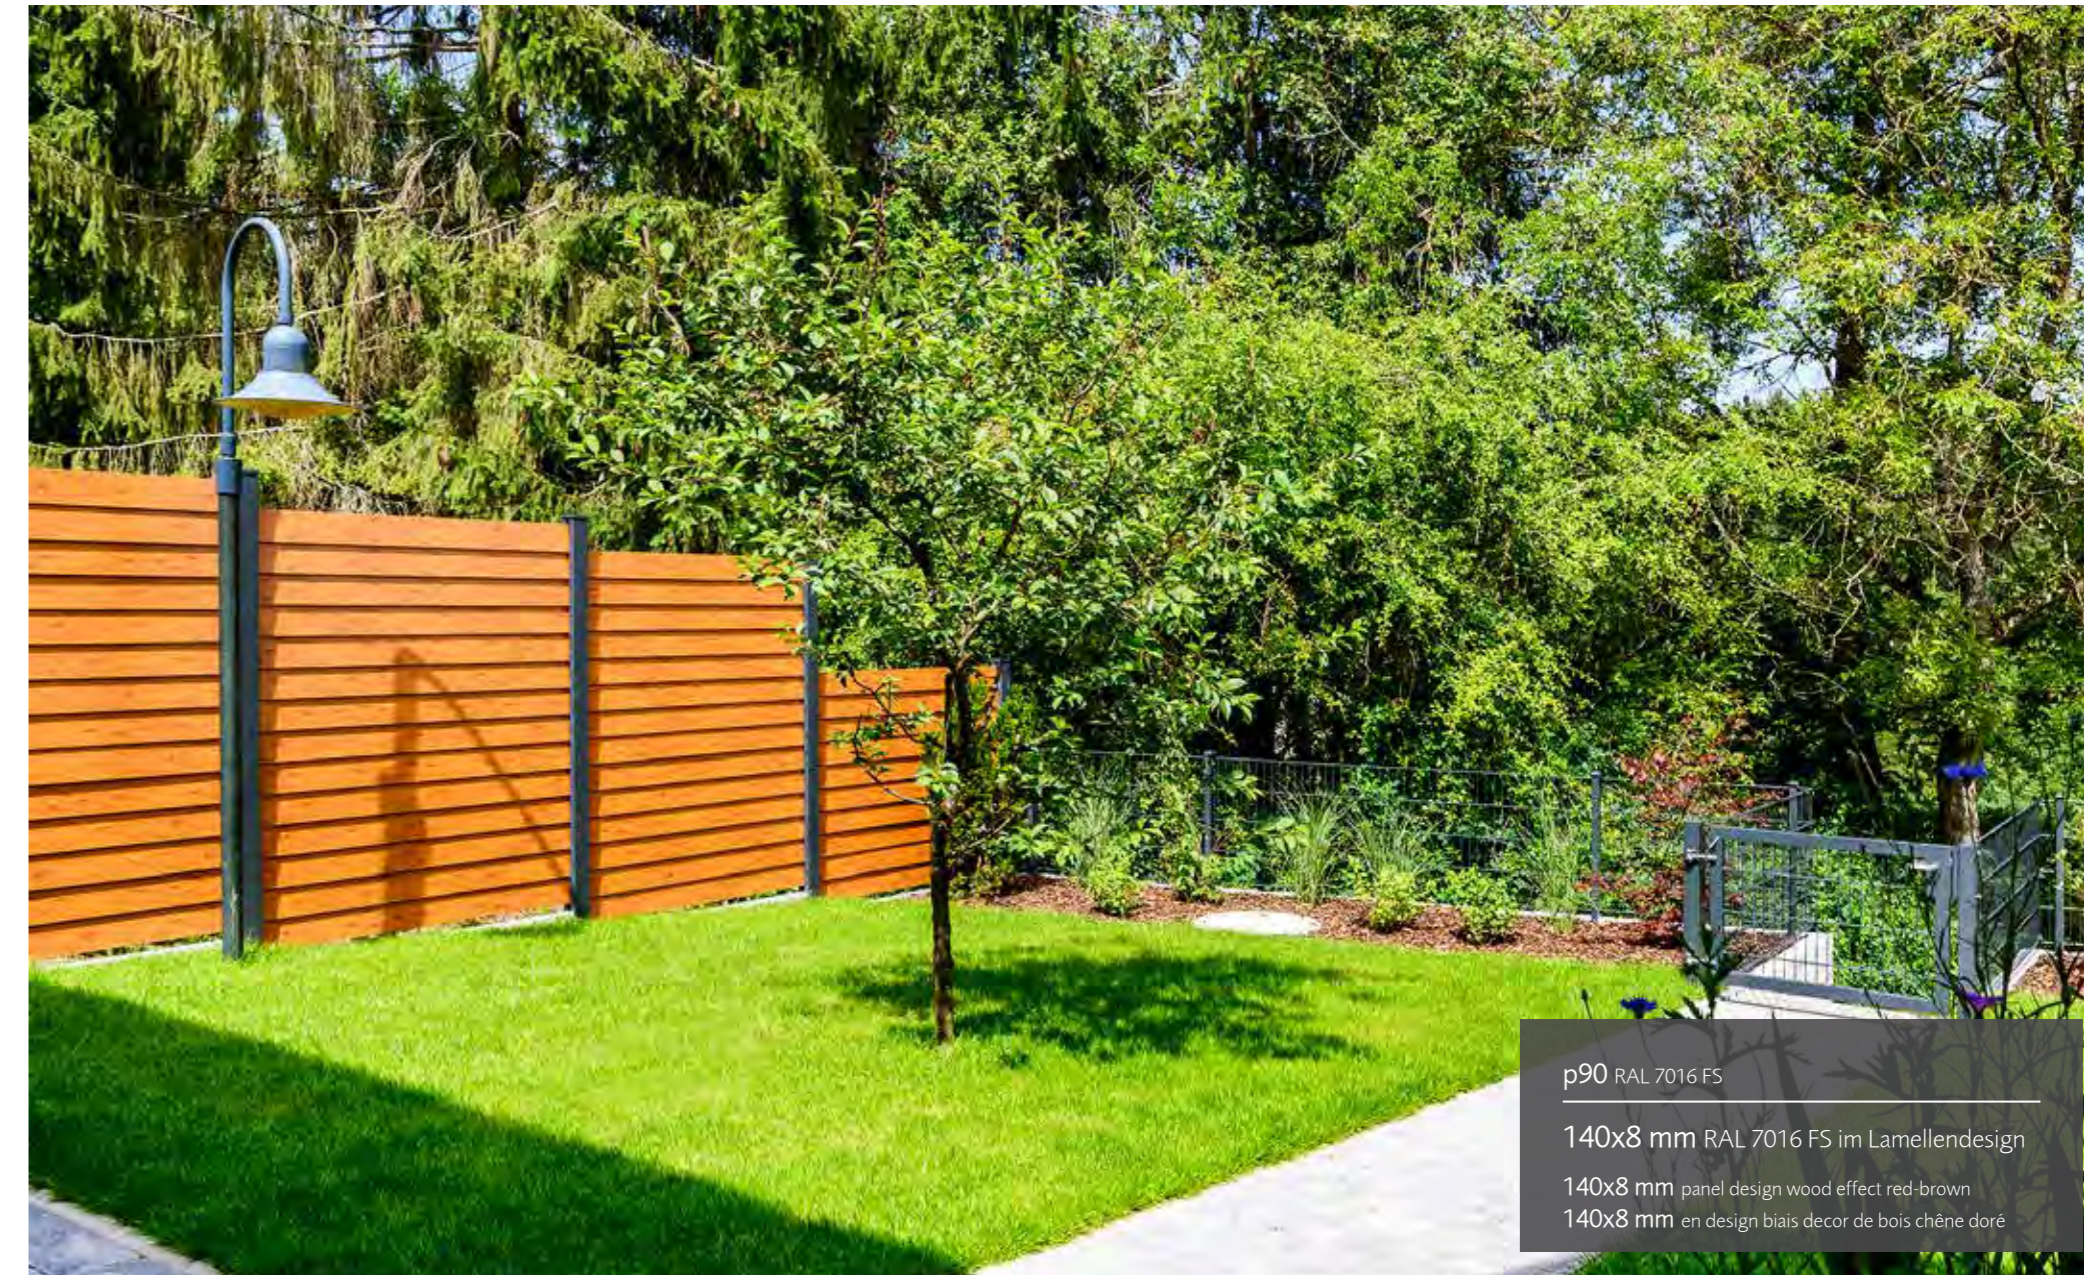

p90 RAL 7016 FS

140x8 mm RAL 7016 FS im Lamellendesign

140x8 mm panel design wood effect red-brown

140x8 mm en design biais decor de bois chêne doré