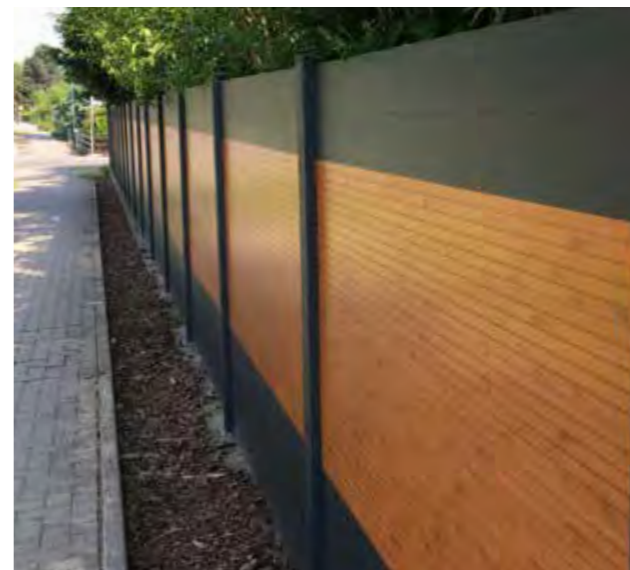

p90 RAL 7016 FS
140x20 mm Holzdekor rotbraun + 7016
140x20 mm wood effect red-brown + 7016
140x20 mm decor de bois chêne doré + 7016