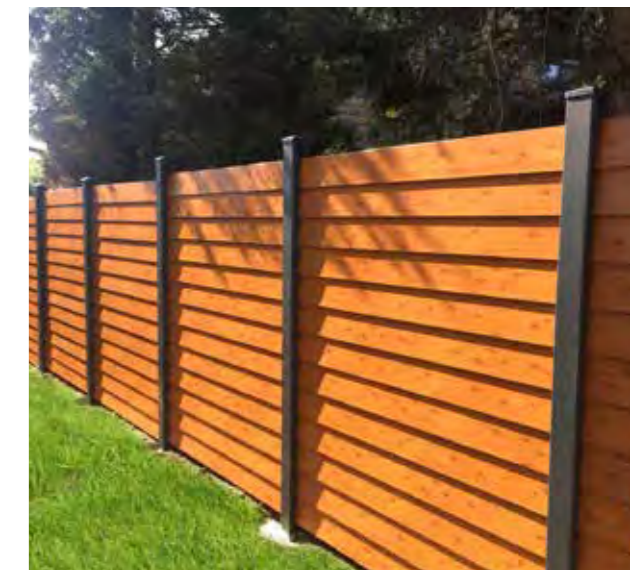

p90 RAL 7016 FS
140x8 mm RAL 7016 FS im Lamellendesign
140x8 mm panel design 7016
140x8 mm en design biais 7016