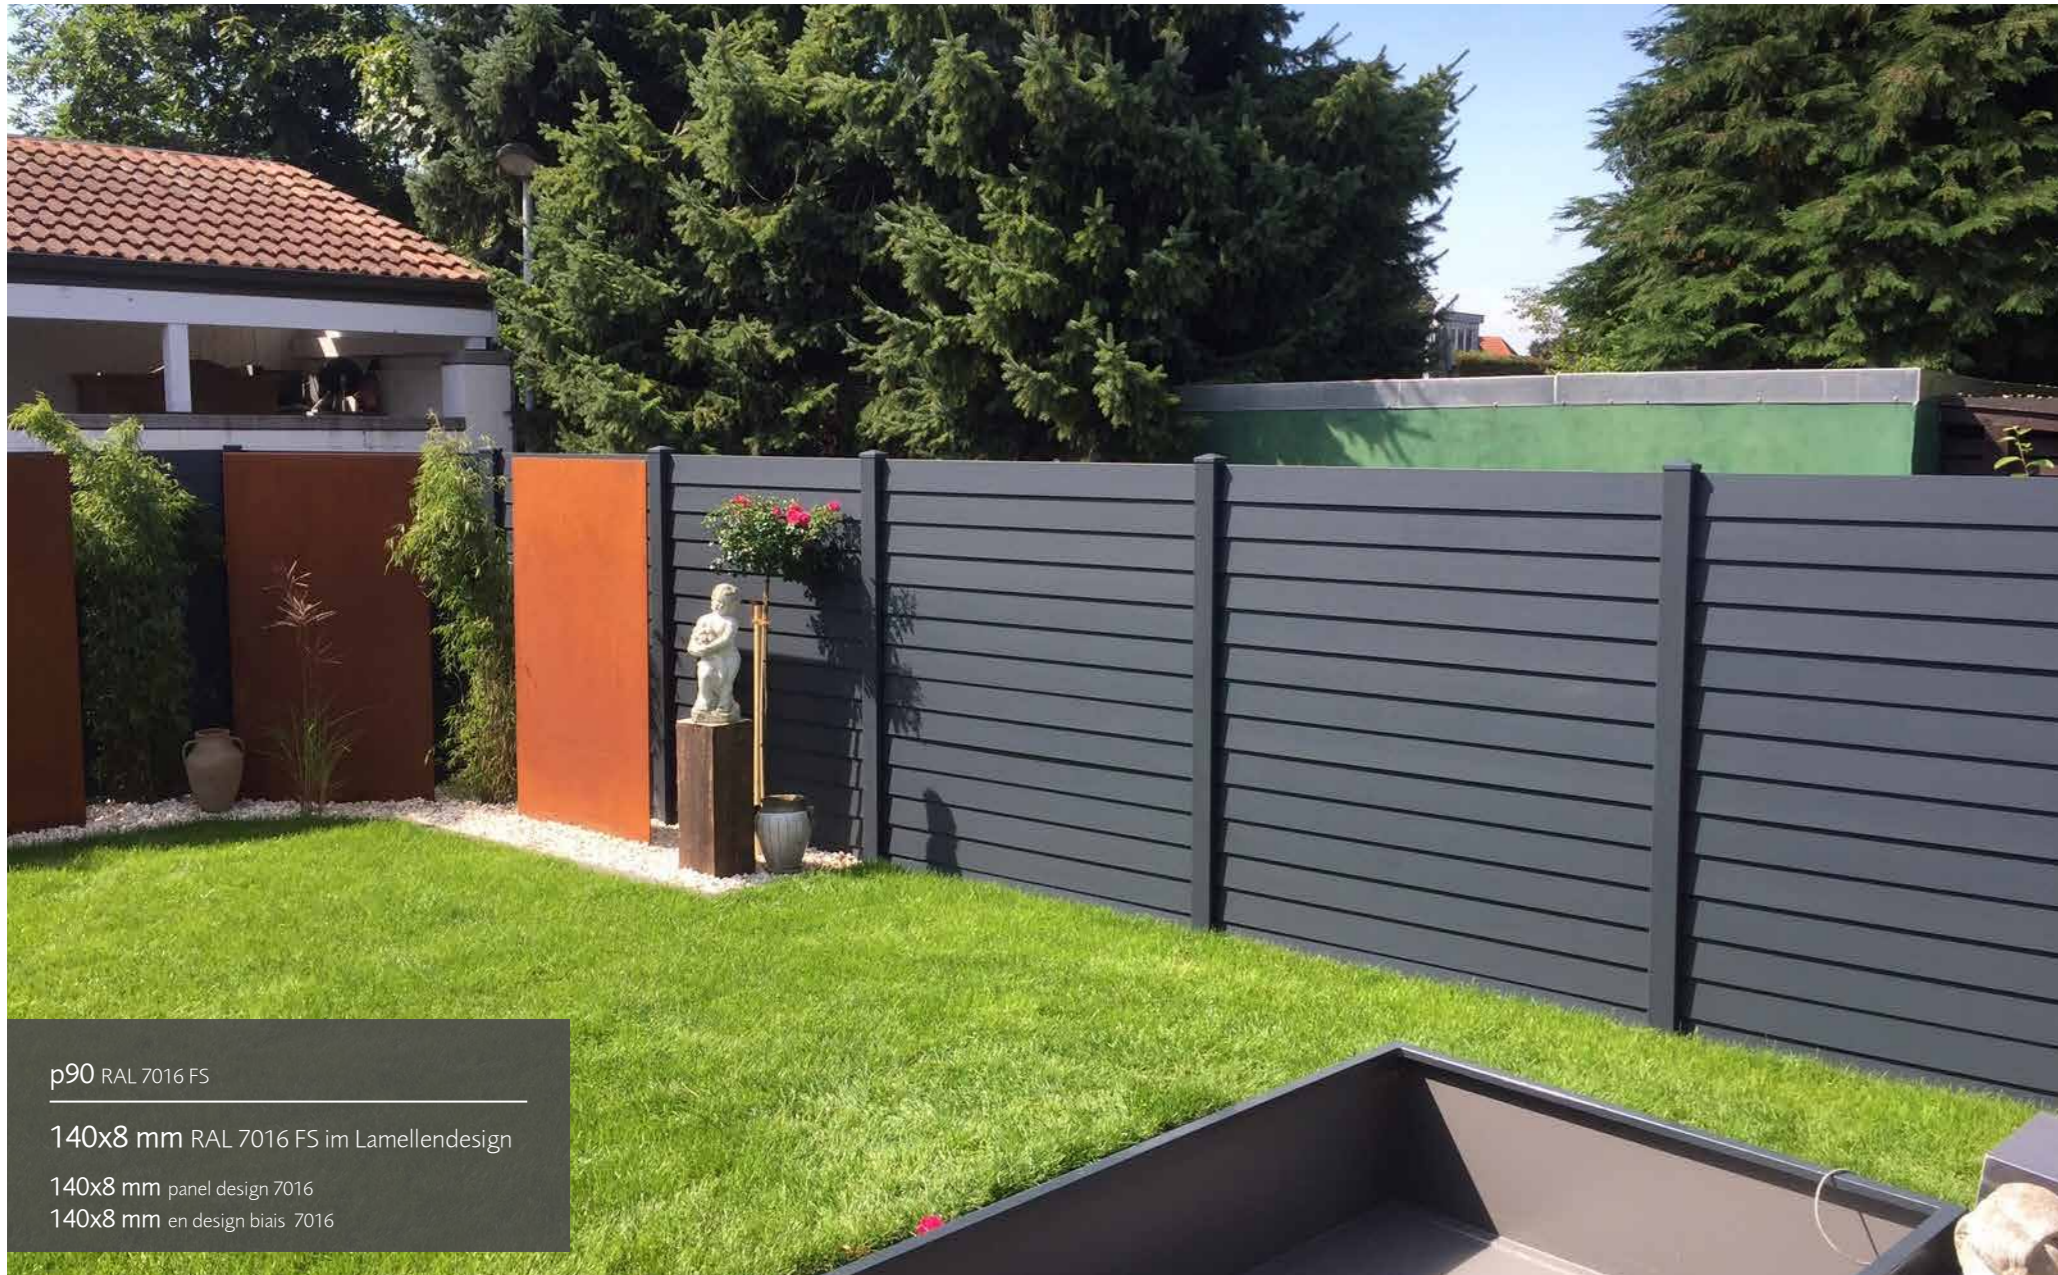

p90 RAL 7016 FS
140x8 mm RAL 7016 FS im Lamellendesign
140x8 mm panel design 7016
140x8 mm en design biais 7016